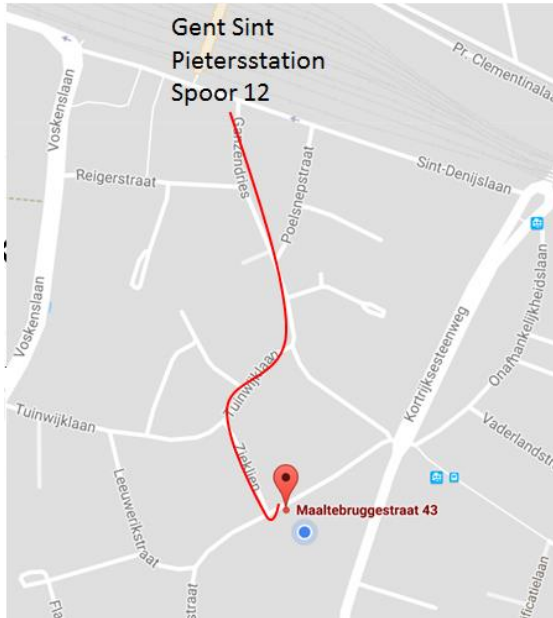

## Wegbeschrijving naar Kanssa, Maaltebruggestraat 43 te 9000 Gent

De beste manier is per **trein**:

6 min te voet van Sint Pietersstation, spoor 12. Volg **rode lijn** hieronder

Met de **auto**: een recent upgedate GPS brengt je naadloos op je bestemming.

Let op het is een 1-richtingstraat. Je kan van de Voskenslaan NIET tot bij nummer 43 geraken, enkel van de Kortrijksesteenweg. Volg vanop de Kortrijksesteenweg de **gele lijn** hieronder (links inslaan tussen Immo en VitaShop-nieuwkuis) en dan links-links-links. Betalend parkeren in de straat, om de 2u ☹️. Je kan een hele dag in de parking van het station staan.