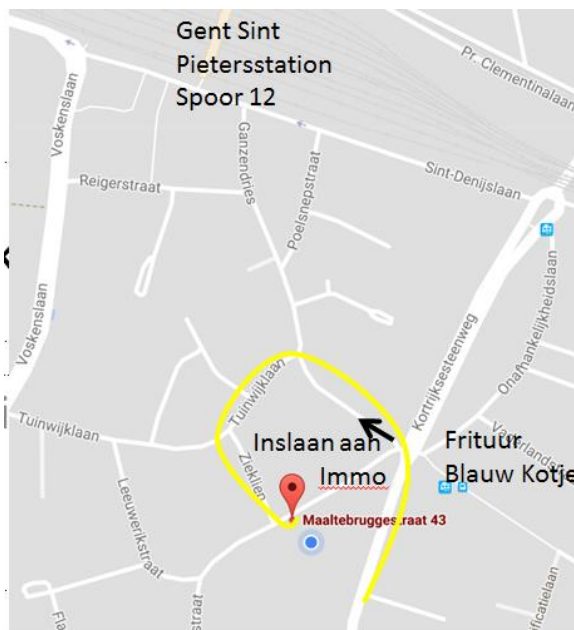

## Wegbeschrijving naar Kanssa, Maaltebruggestraat 43 te 9000 Gent

De beste manier is per **trein**:

6 min te voet van Sint Pietersstation, spoor 12. Volg **rode lijn** hieronder

Met de **auto**: een recent upgedate GPS brengt je naadloos op je bestemming.

Let op het is een 1-richtingstraat. Je kan van de Voskenslaan NIET tot bij nummer 43 geraken, enkel van de Kortrijksesteenweg. Volg vanop de Kortrijksesteenweg de **gele lijn** hieronder (links inslaan tussen Immo en VitaShop-nieuwkuis) en dan links-links-links. Betalend parkeren in de straat, om de 2u ☹️. Je kan een hele dag in de parking van het station staan.